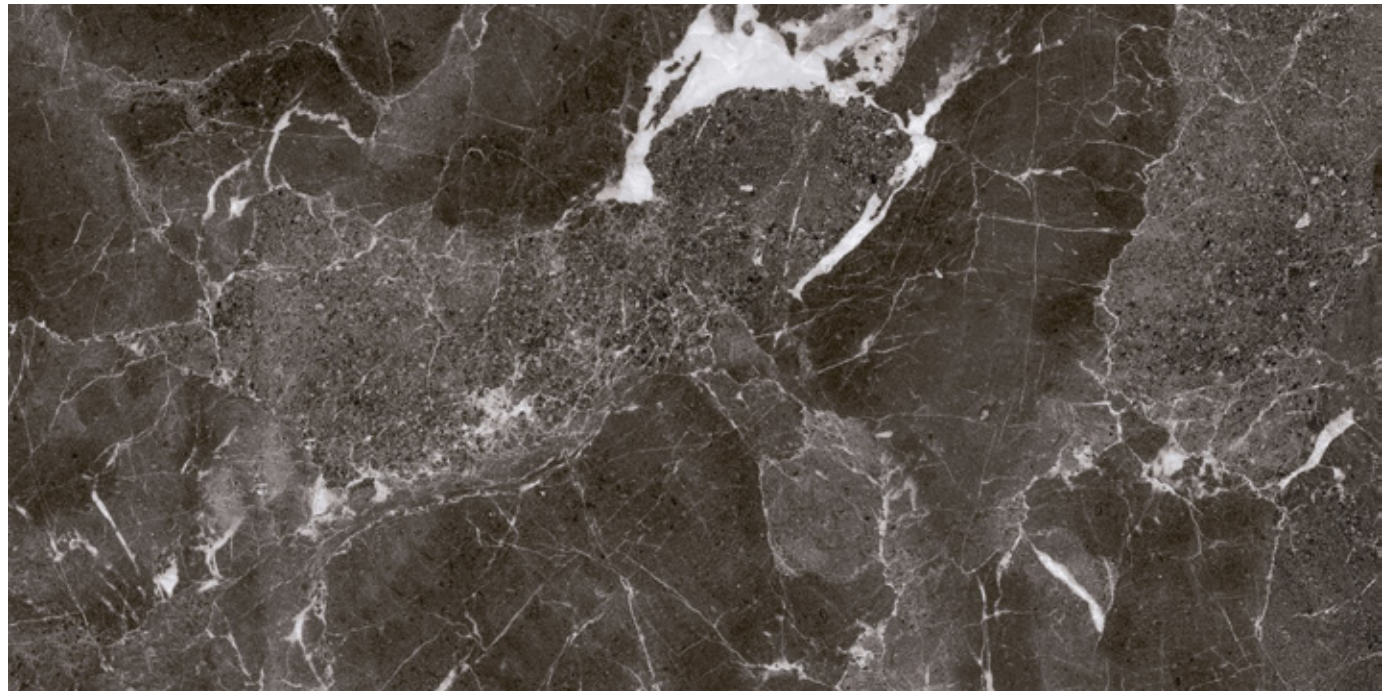

SYDNEY

60 X 120 | DARK | 4 FACES