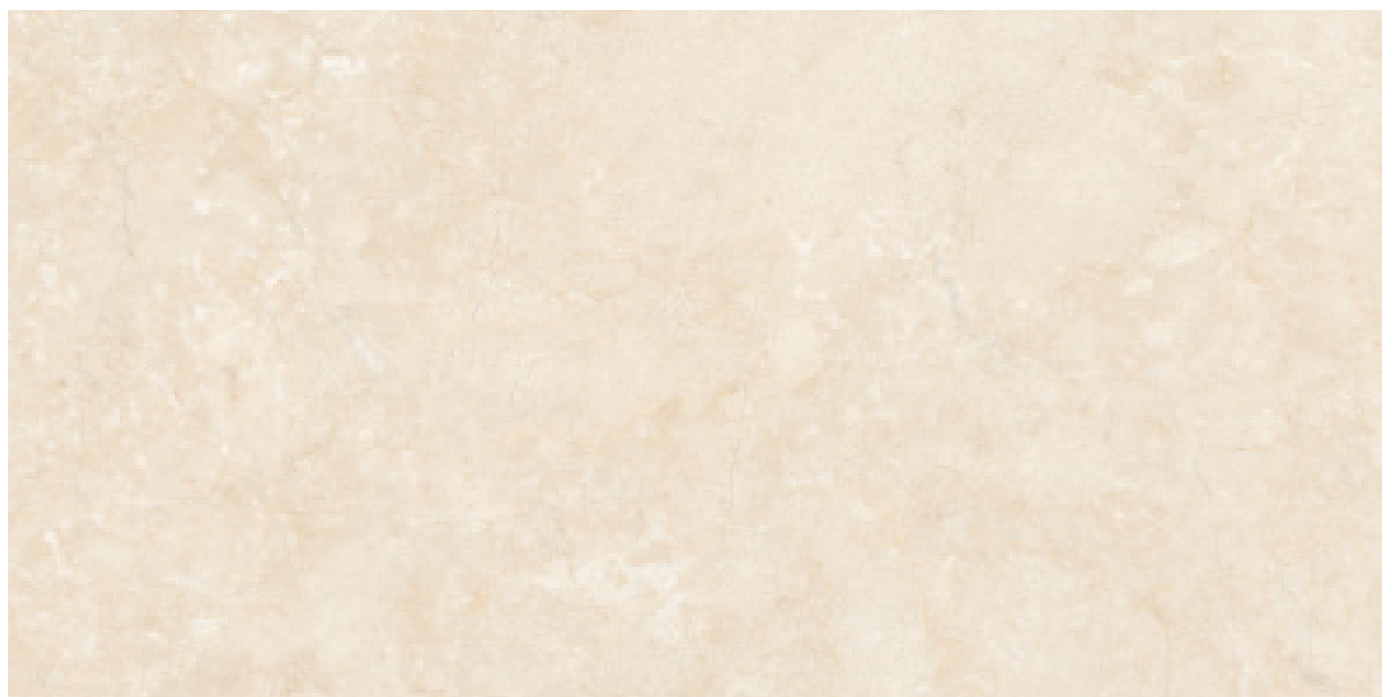

کاشی‌فروزه
firoozeh tile

SANDORA

60 X 120 | DARK | 4 FACES

www.firoozehtile.com
[Instagram.com/firoozehtile](https://www.instagram.com/firoozehtile)

0 5 1 3 5 4 2 2 5 0 0
info@firoozehtile.com

SANDORA

60 X 120 | DARK | 4 FACES