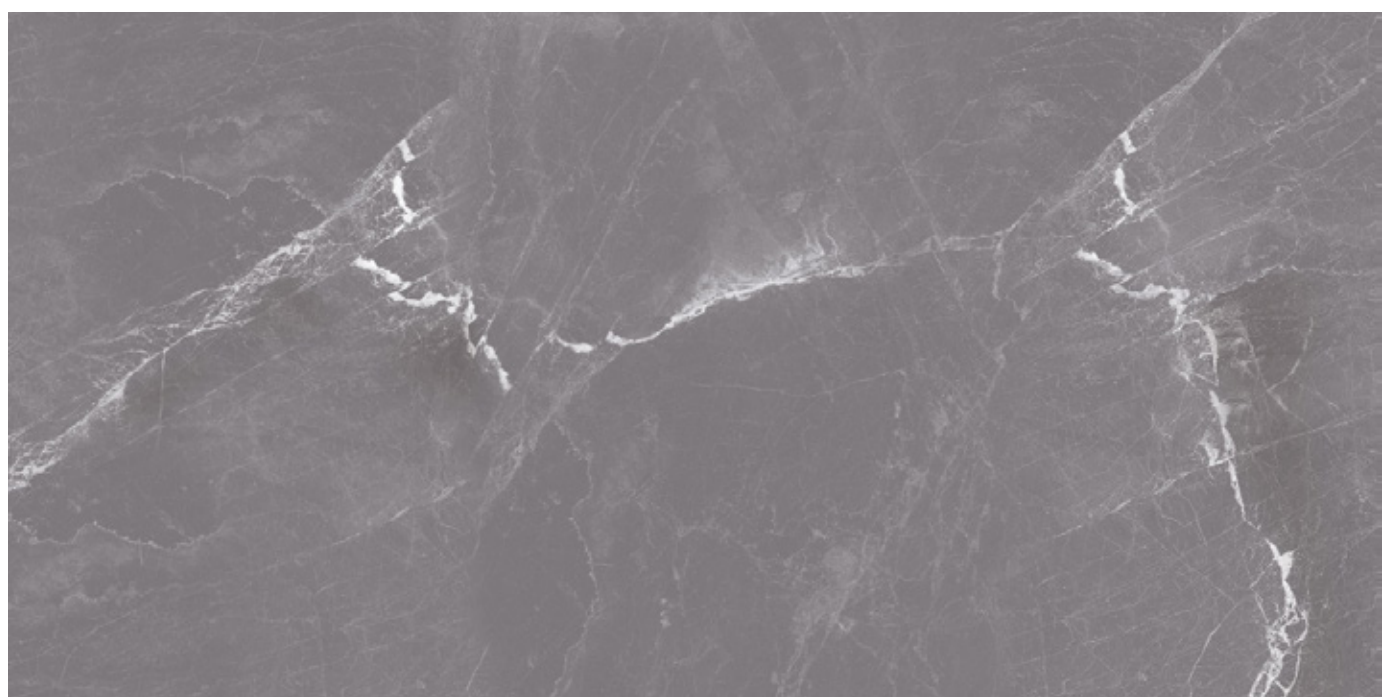

KAROL

60 X 120 | DARK | 4 FACES