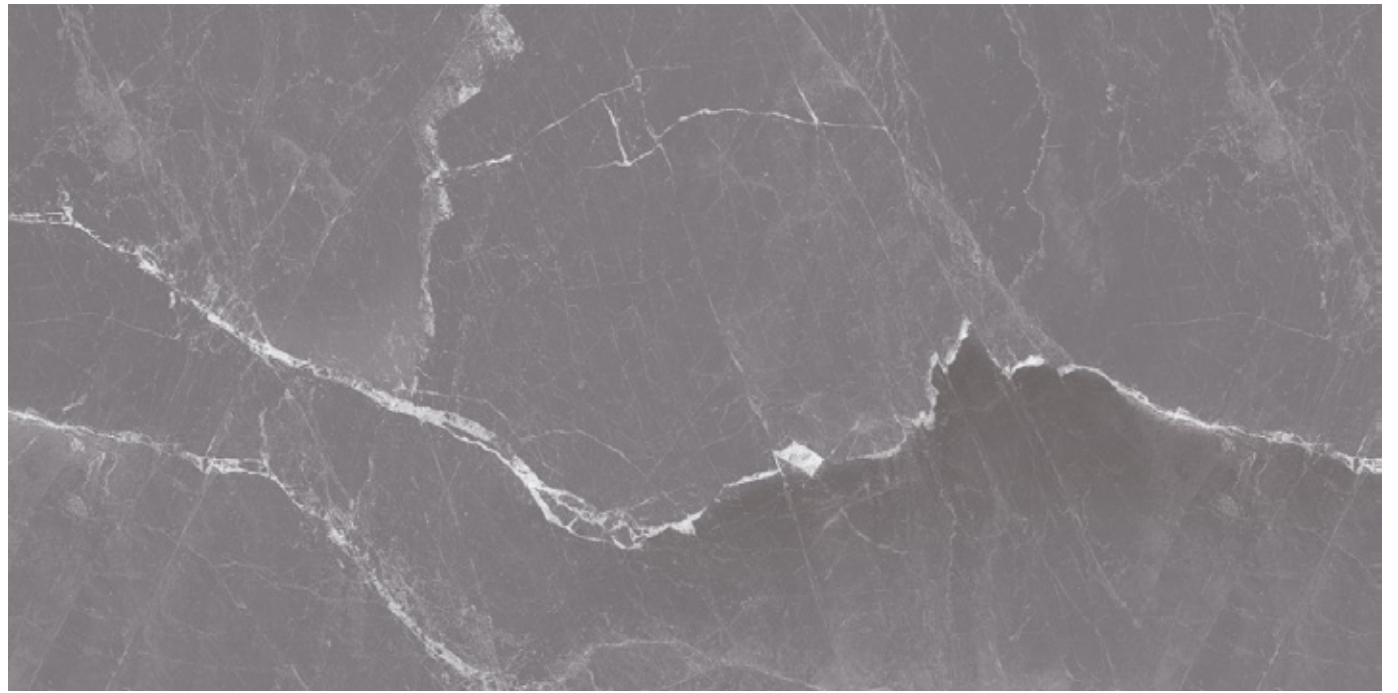

KAROL

60 X 120 | DARK | 4 FACES