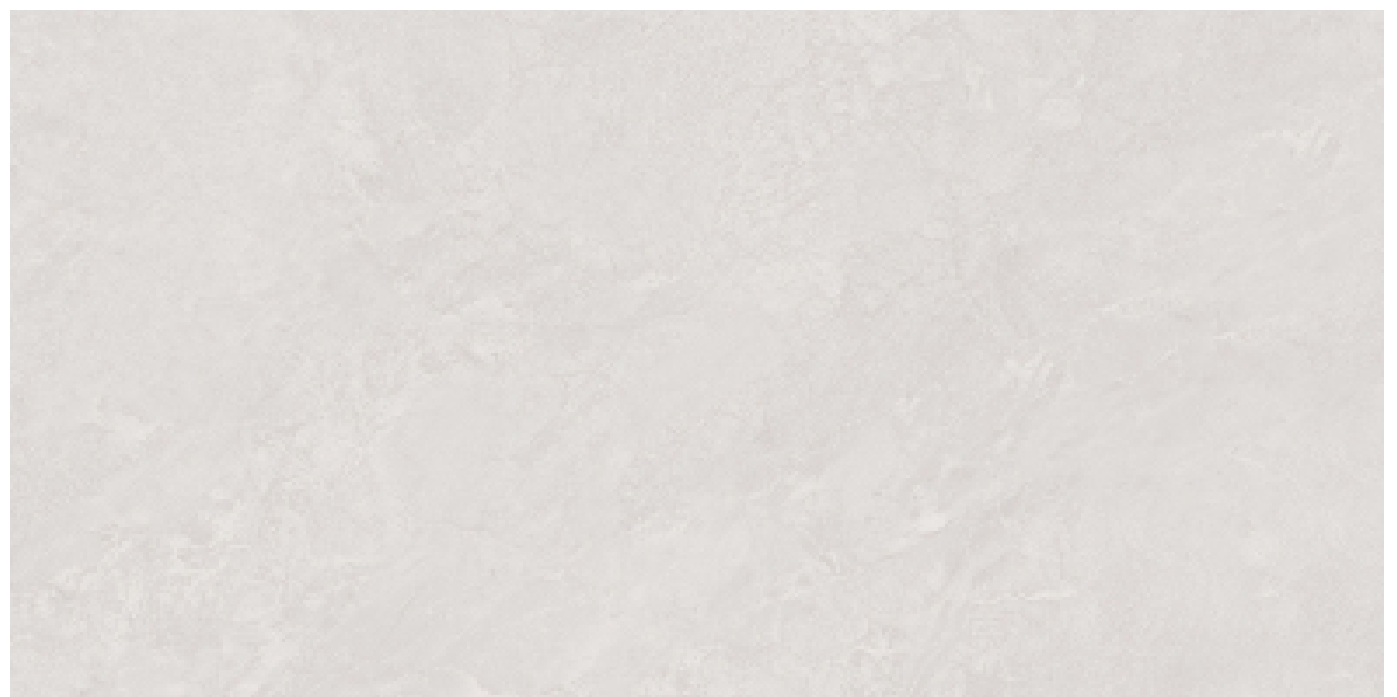

Stone Design
60 X 120 | Matte

کاشی فیروزه
firoozeh tile

PUBLIC

60 X 120 | DARK | 4 FACES

www.firoozehtile.com
[Instagram.com/firoozehtile](https://www.instagram.com/firoozehtile)

0 5 1 3 5 4 2 2 5 0 0
info@firoozehtile.com