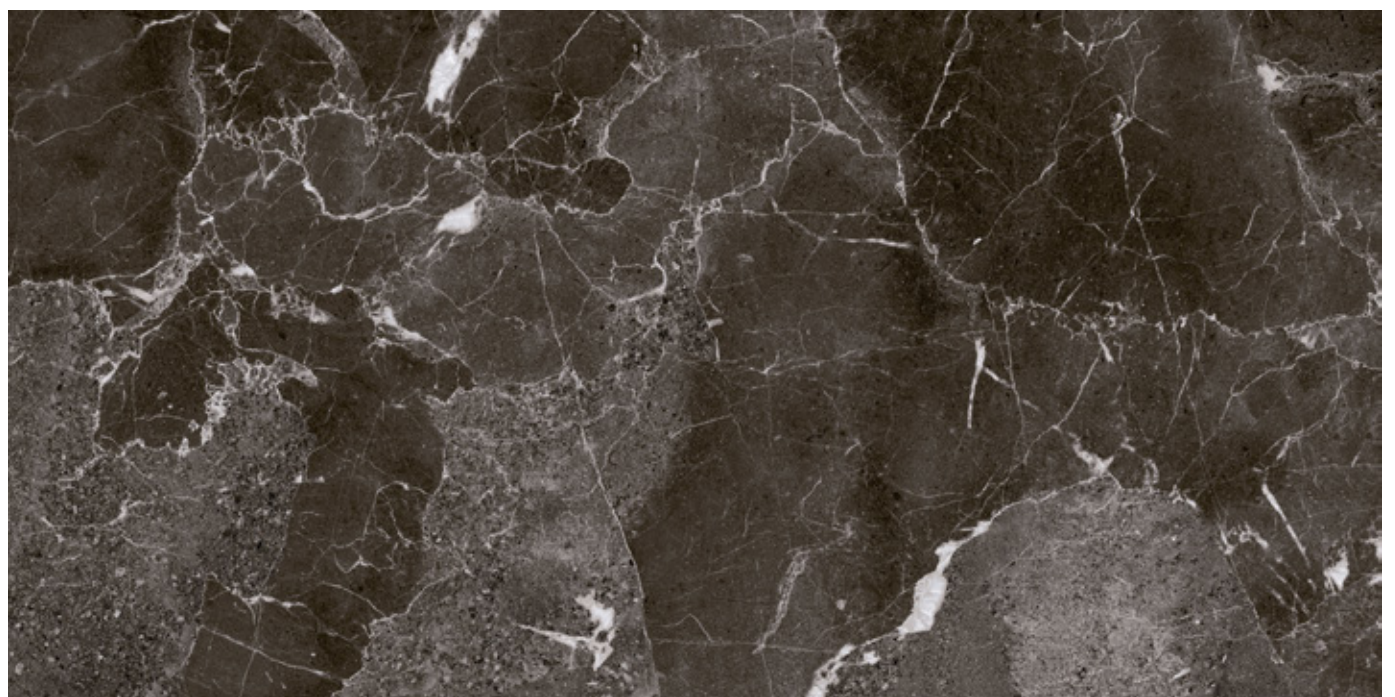

SYDNEY

60 X 120 | DARK | 4 FACES