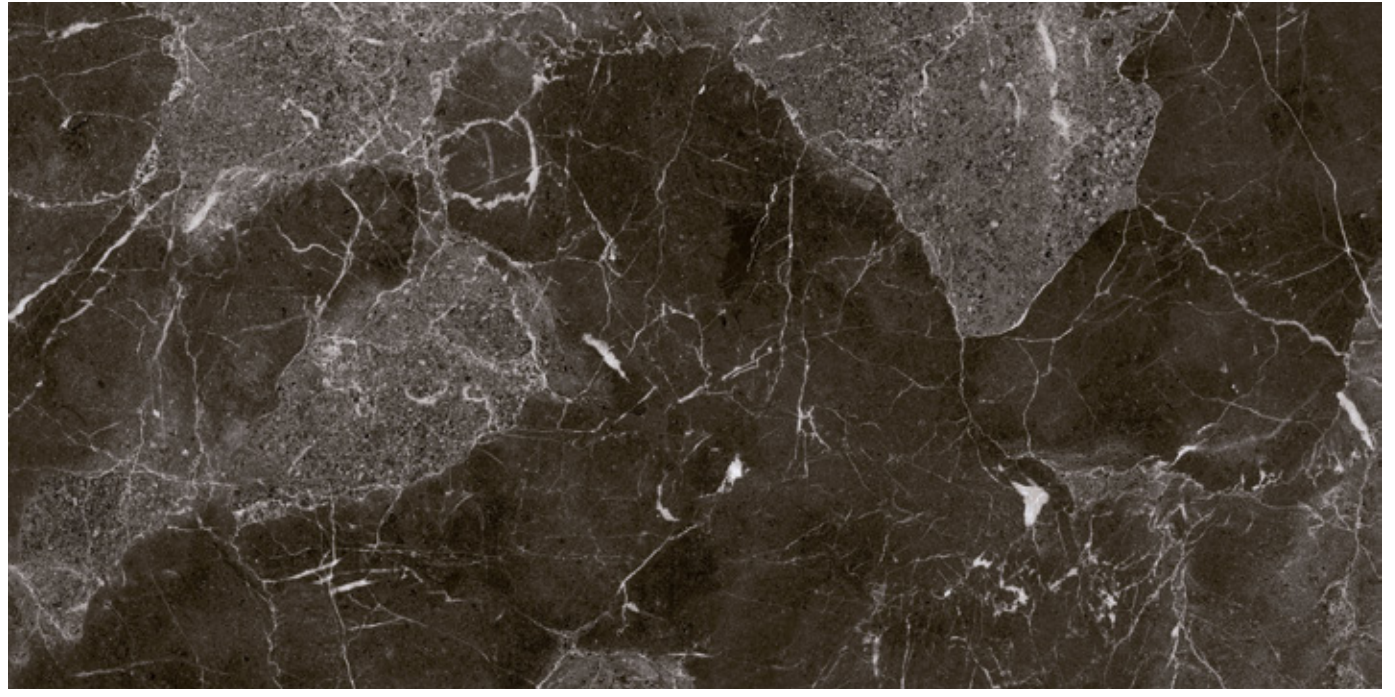

SYDNEY

60 X 120 | DARK | 4 FACES