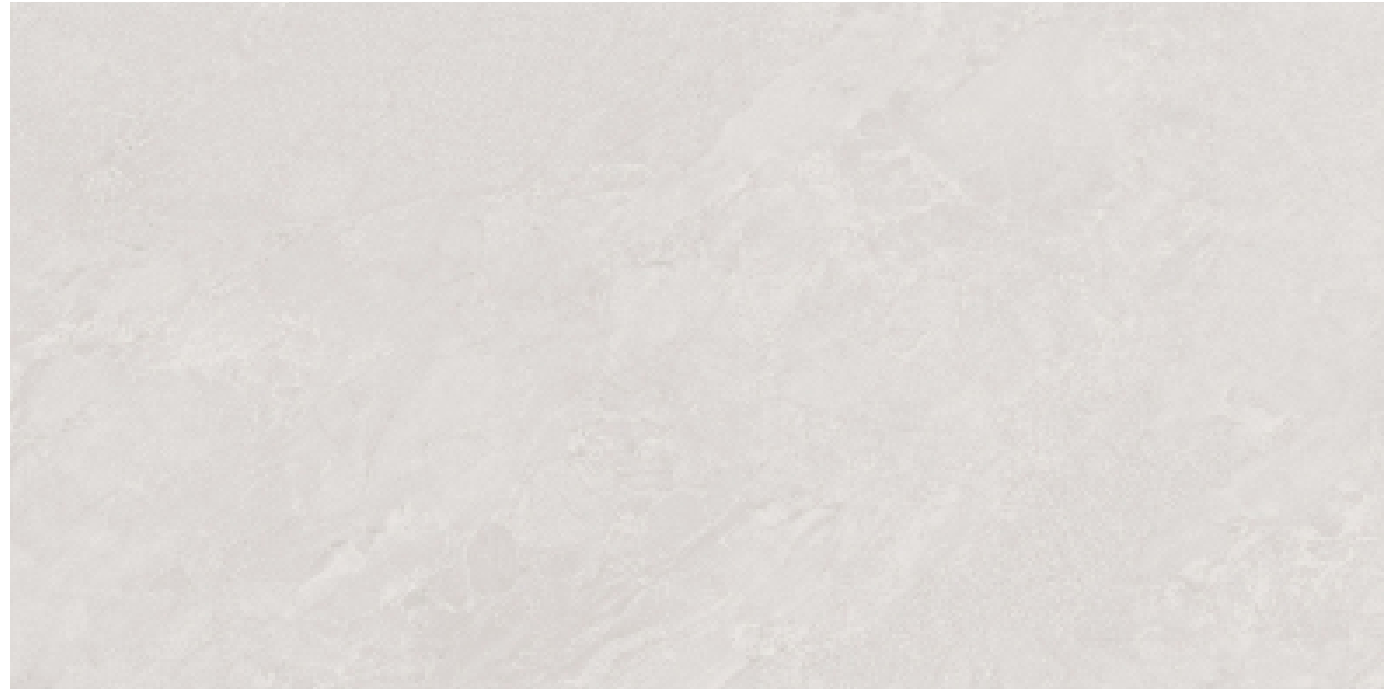

Stone Design
60 X 120 | Matte

کاشی فیروزه
firoozeh tile

PUBLIC

60 X 120 | DARK | 4 FACES

www.firoozehtile.com
[Instagram.com/firoozehtile](https://www.instagram.com/firoozehtile)

0 5 1 3 5 4 2 2 5 0 0
info@firoozehtile.com