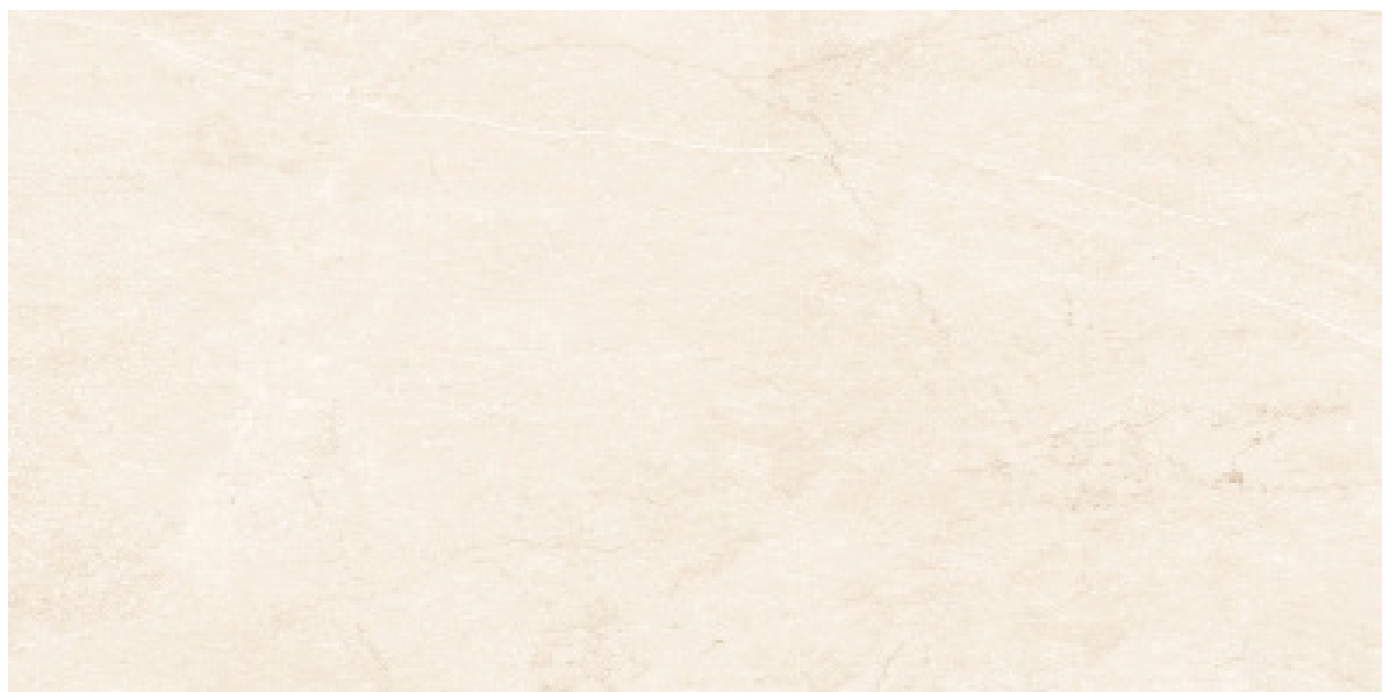

SEVINA

60 X 120 | DARK | 4 FACES