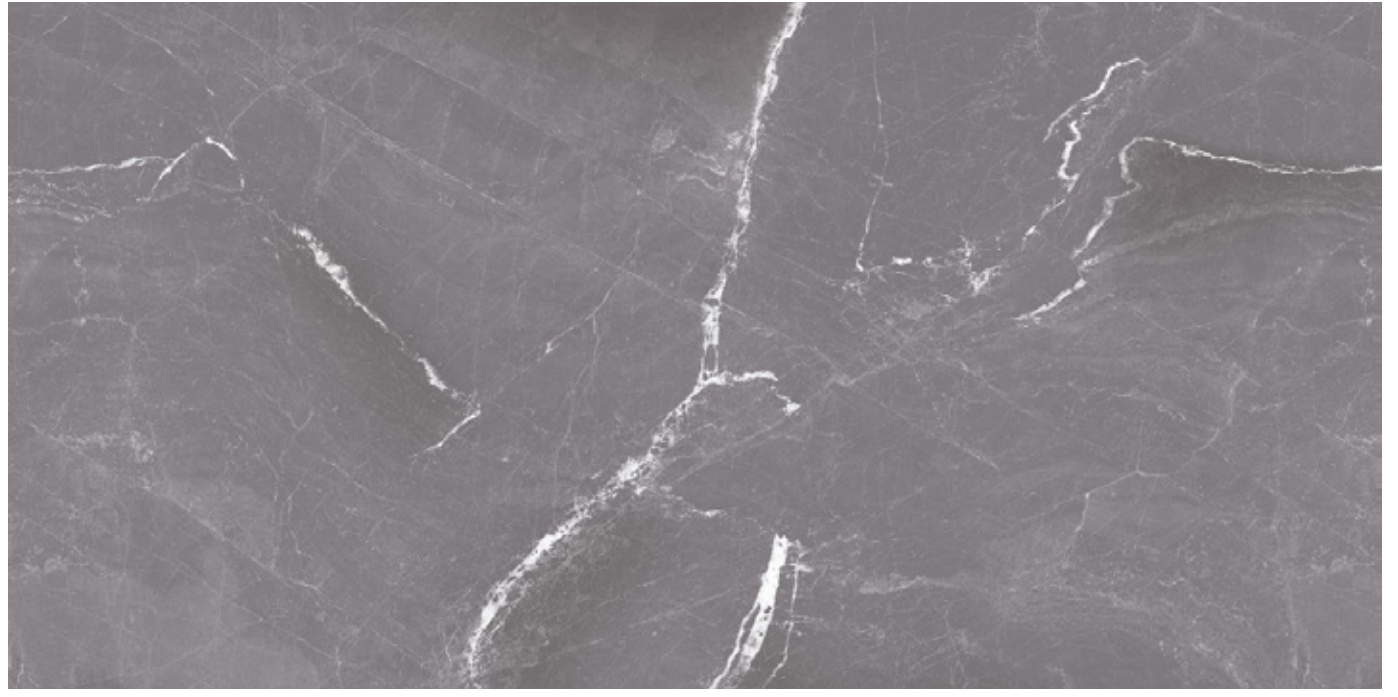

KAROL

60 X 120 | DARK | 4 FACES